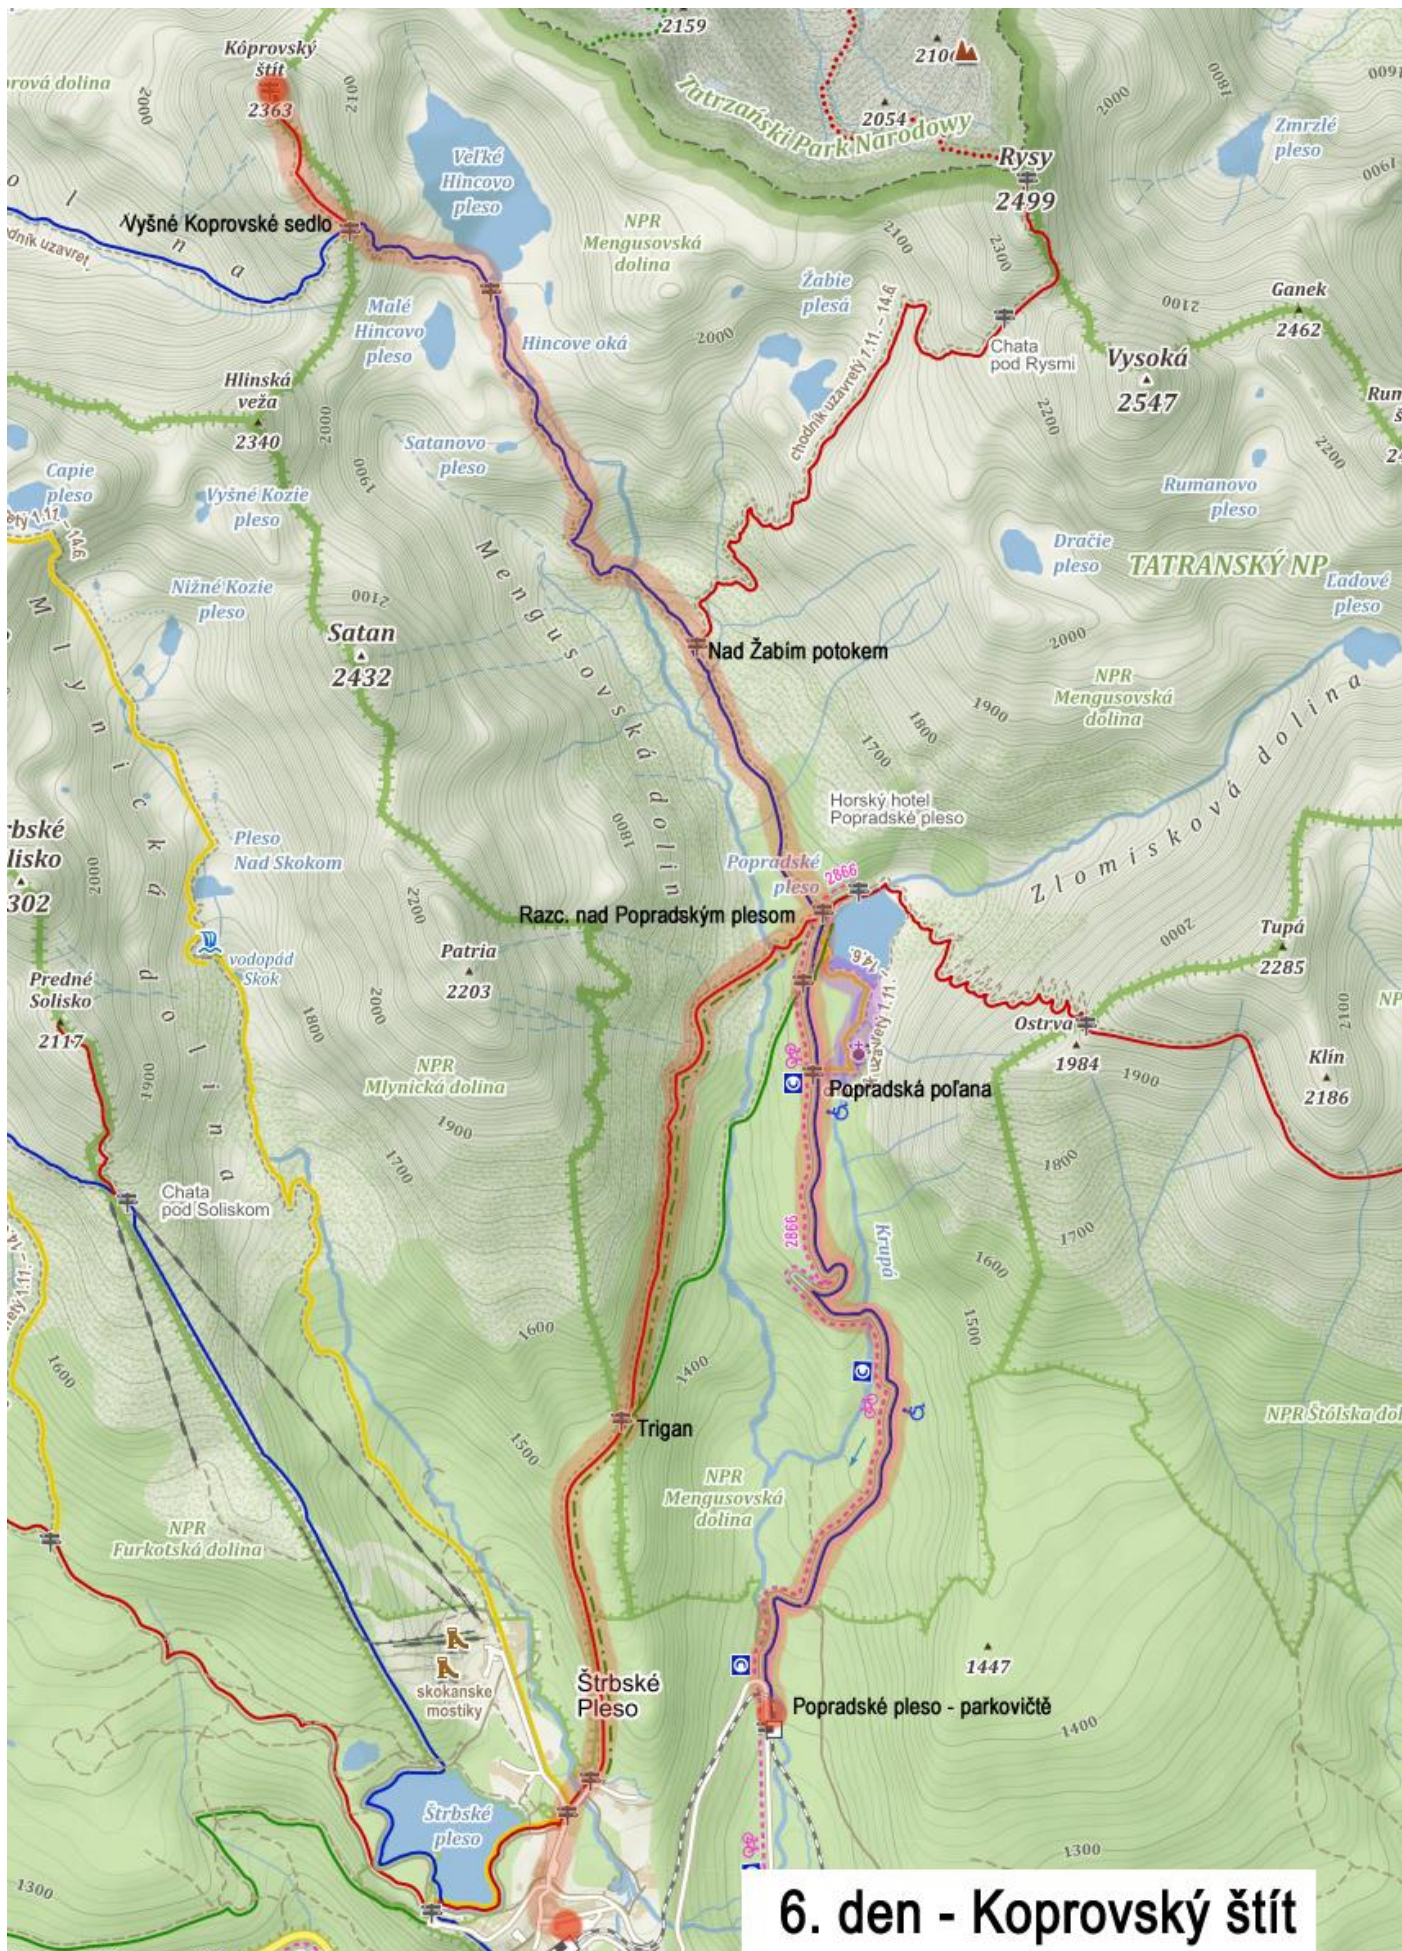

1. den - Valašské Meziříčí

2. den - Kriváň

5. den - Prielom Hornádu

6. den - Koprovský štít

7. den - Velký a Malý Kysel

8.den - Zelené a Skalnaté pleso