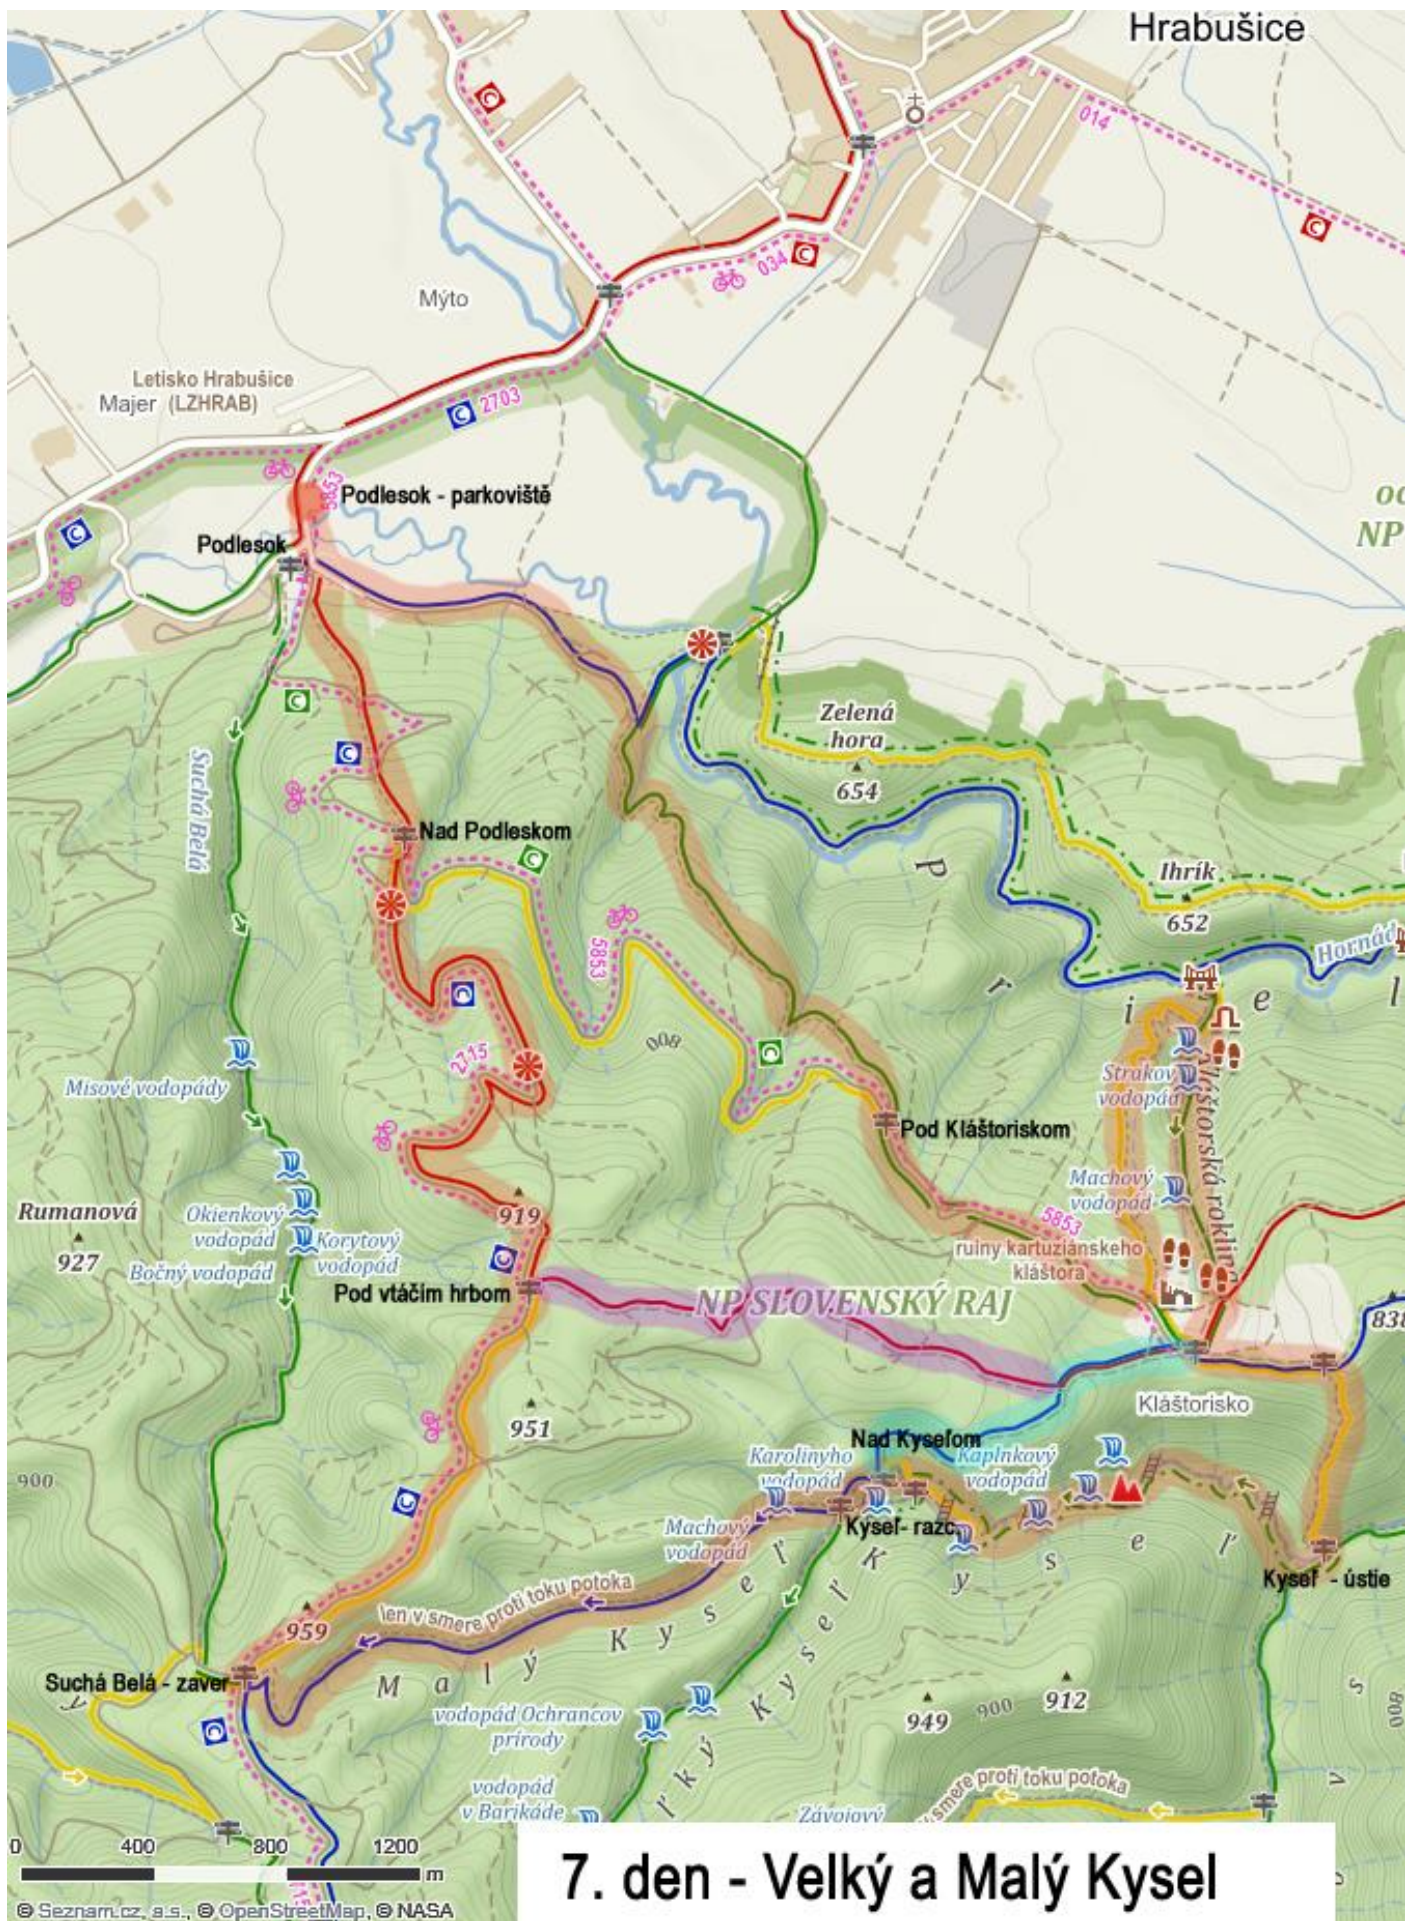

1. den - Valašské Meziříčí

2. den - Kriváň

5. den - Prielom Hornádu

6. den - Koprovský štít

7. den - Velký a Malý Kysel

8.den - Zelené a Skalnaté pleso