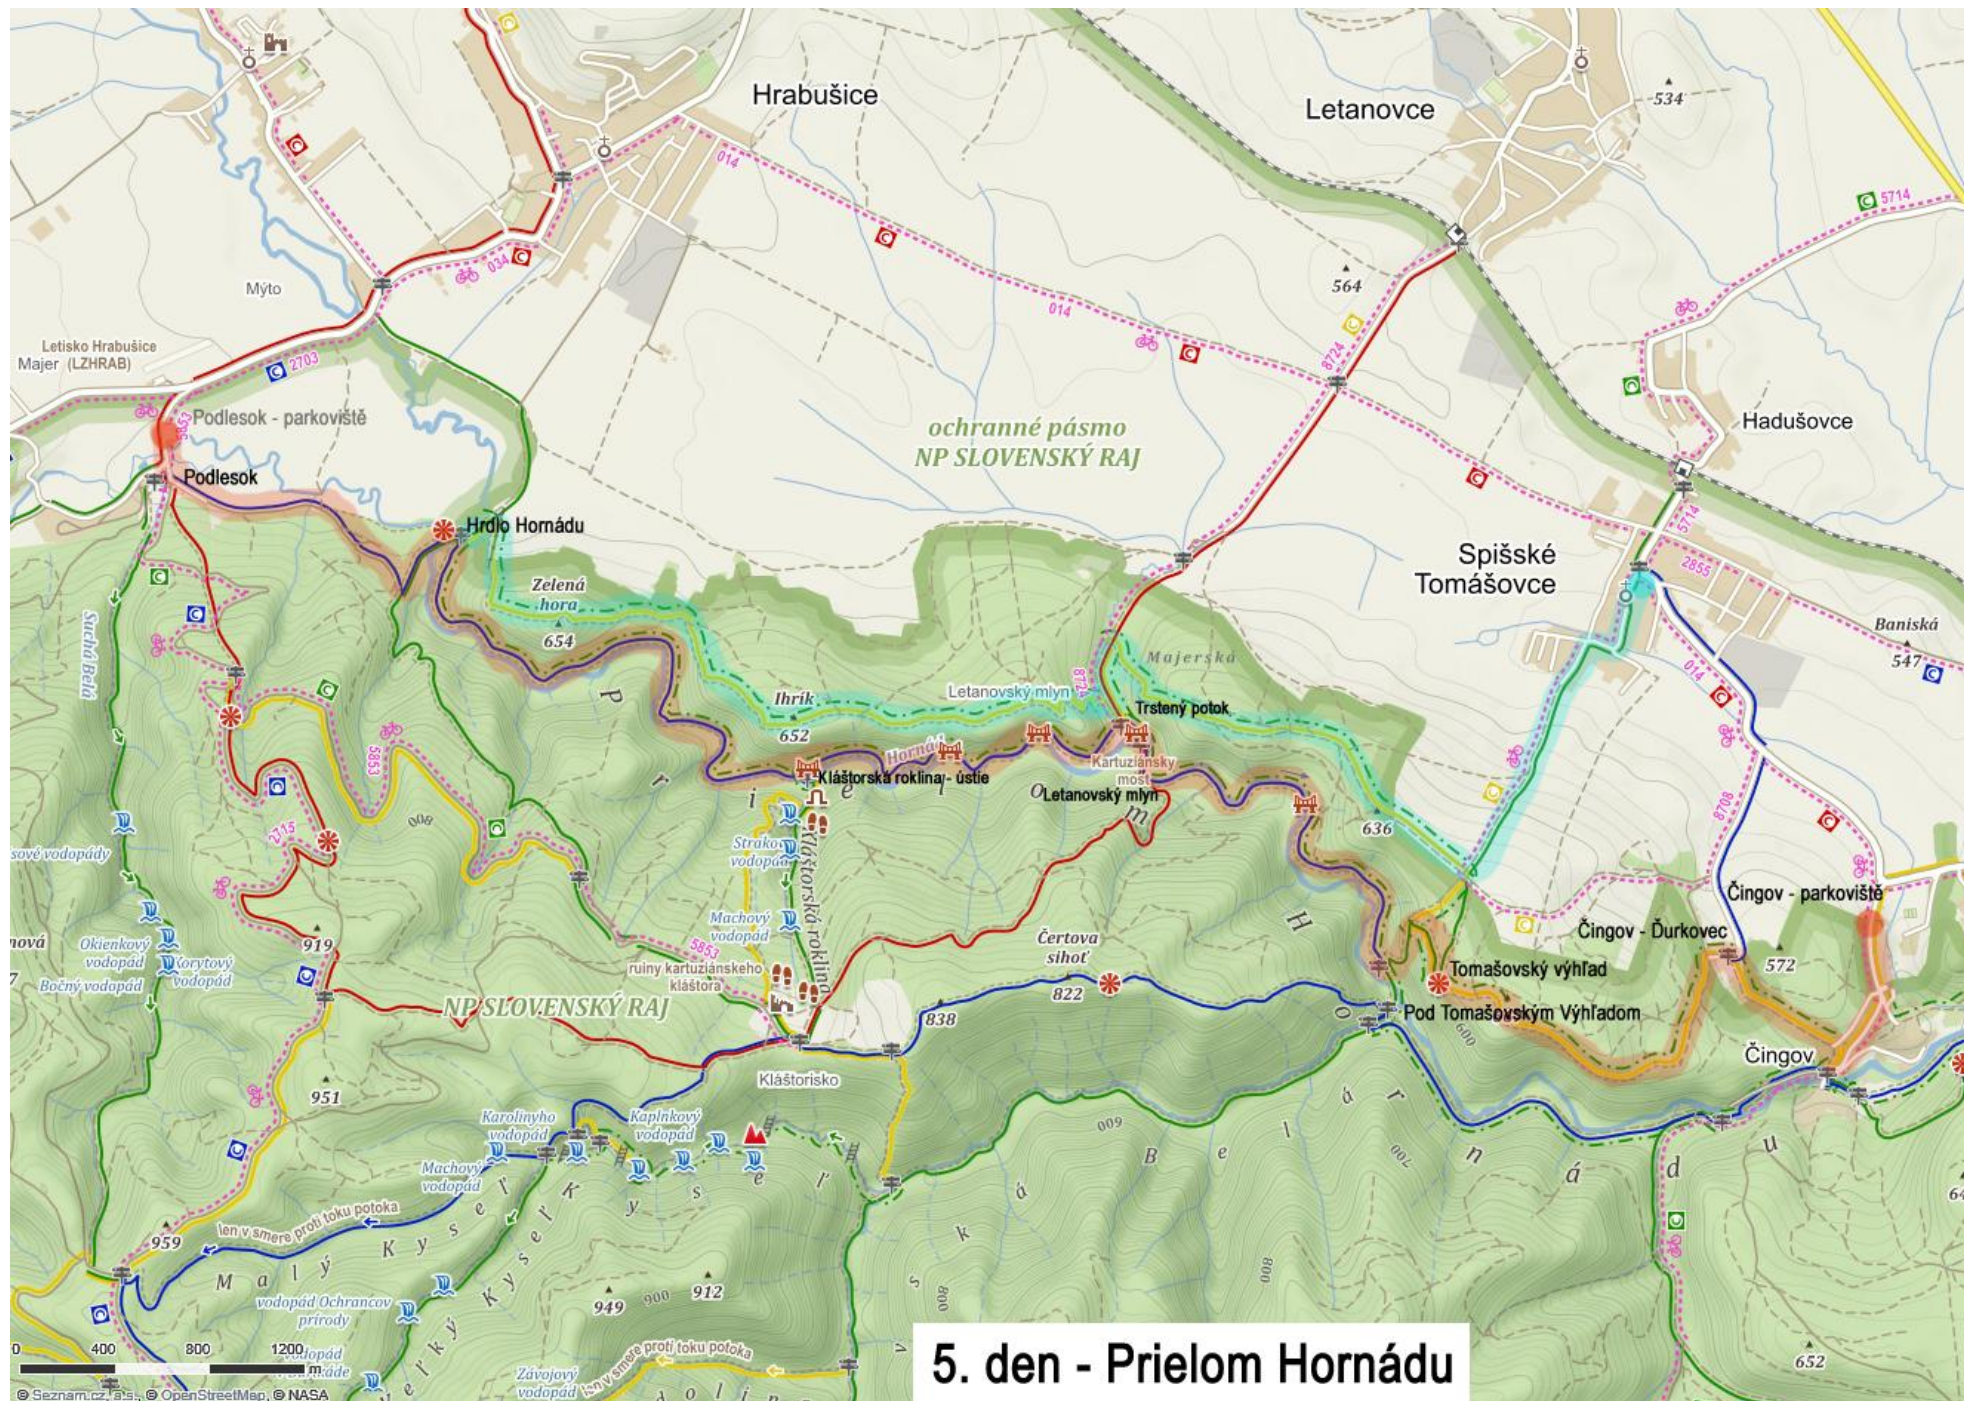

1. den - Valašské Meziříčí

2. den - Kriváň

5. den - Prielom Hornádu

6. den - Koprovský štít

7. den - Velký a Malý Kysel

8.den - Zelené a Skalnaté pleso