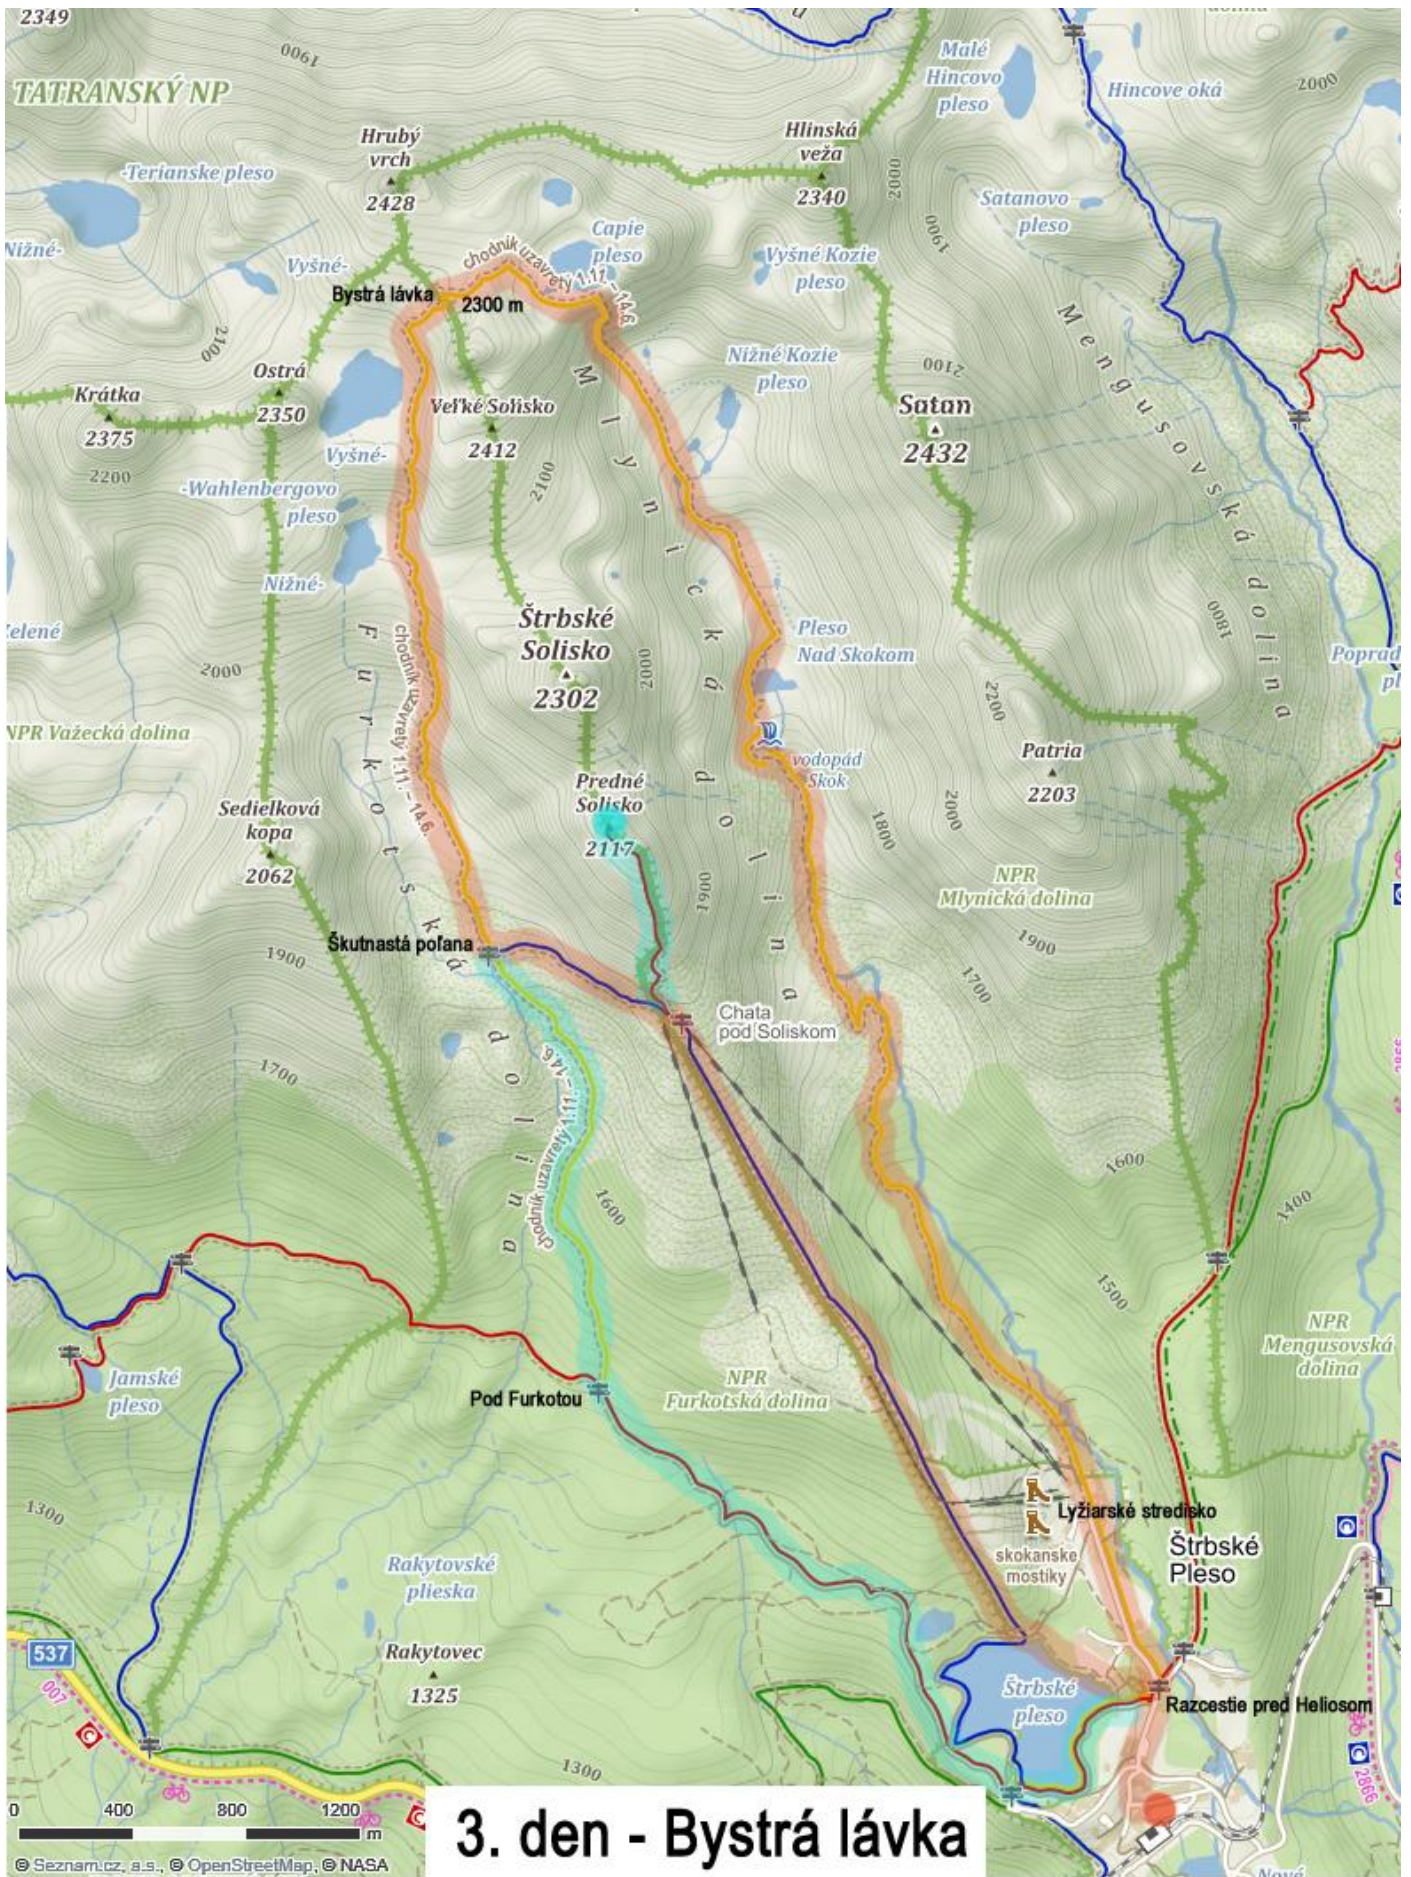

1. den - Valašské Meziříčí

2. den - Kriváň

5. den - Prielom Hornádu

6. den - Koprovský štít

7. den - Velký a Malý Kysel

8.den - Zelené a Skalnaté pleso