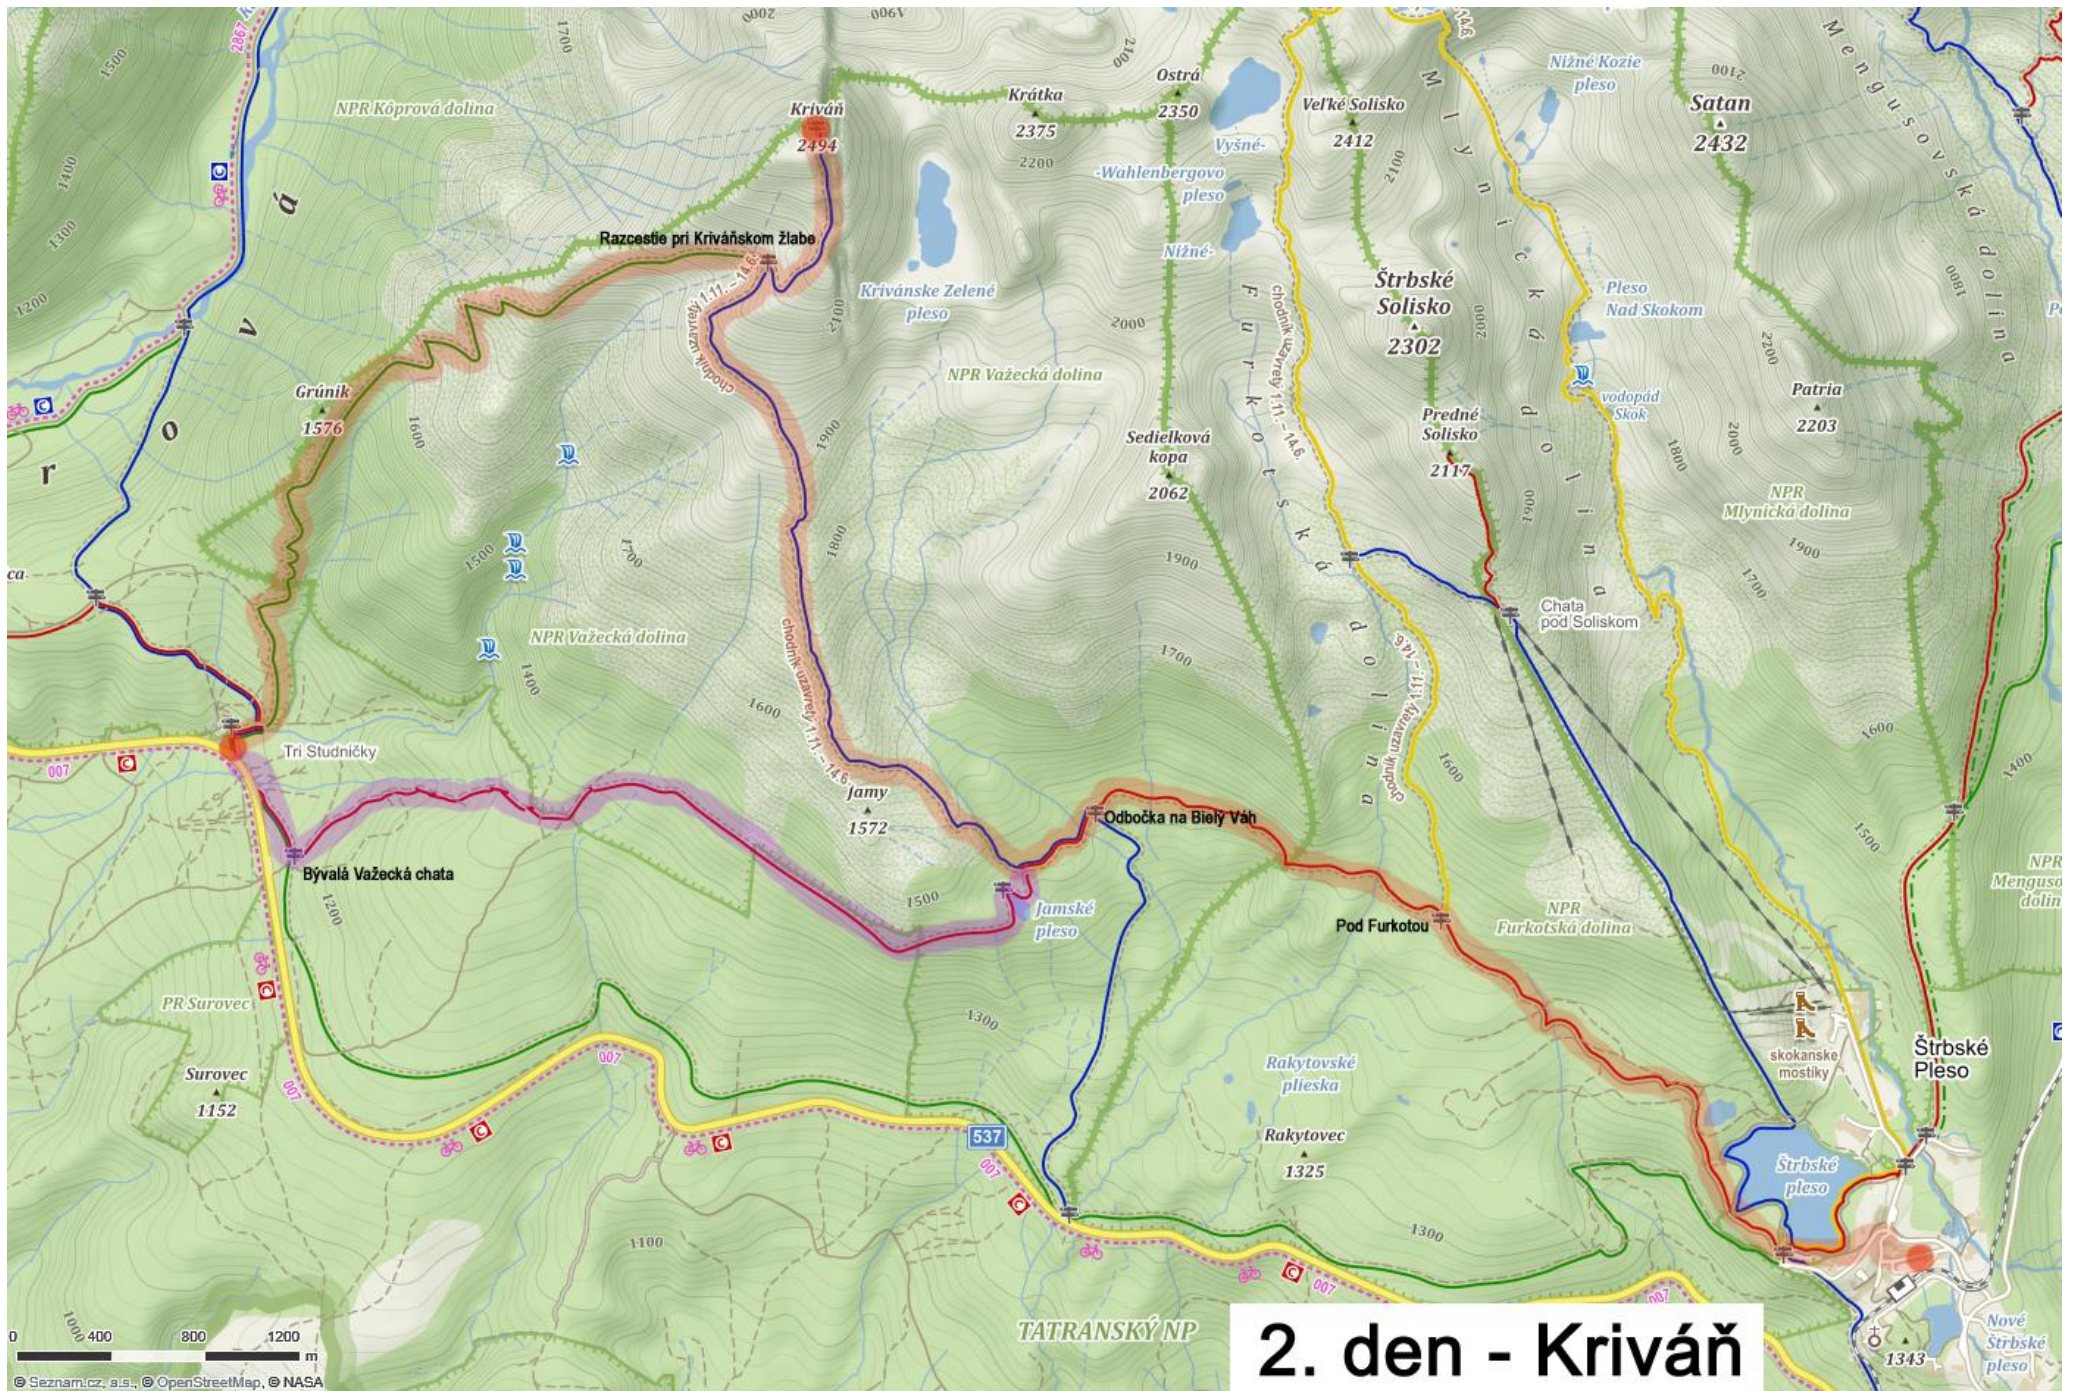

1. den - Valašské Meziříčí

2. den - Kriváň

5. den - Prielom Hornádu

6. den - Koprovský štít

7. den - Velký a Malý Kysel

8.den - Zelené a Skalnaté pleso