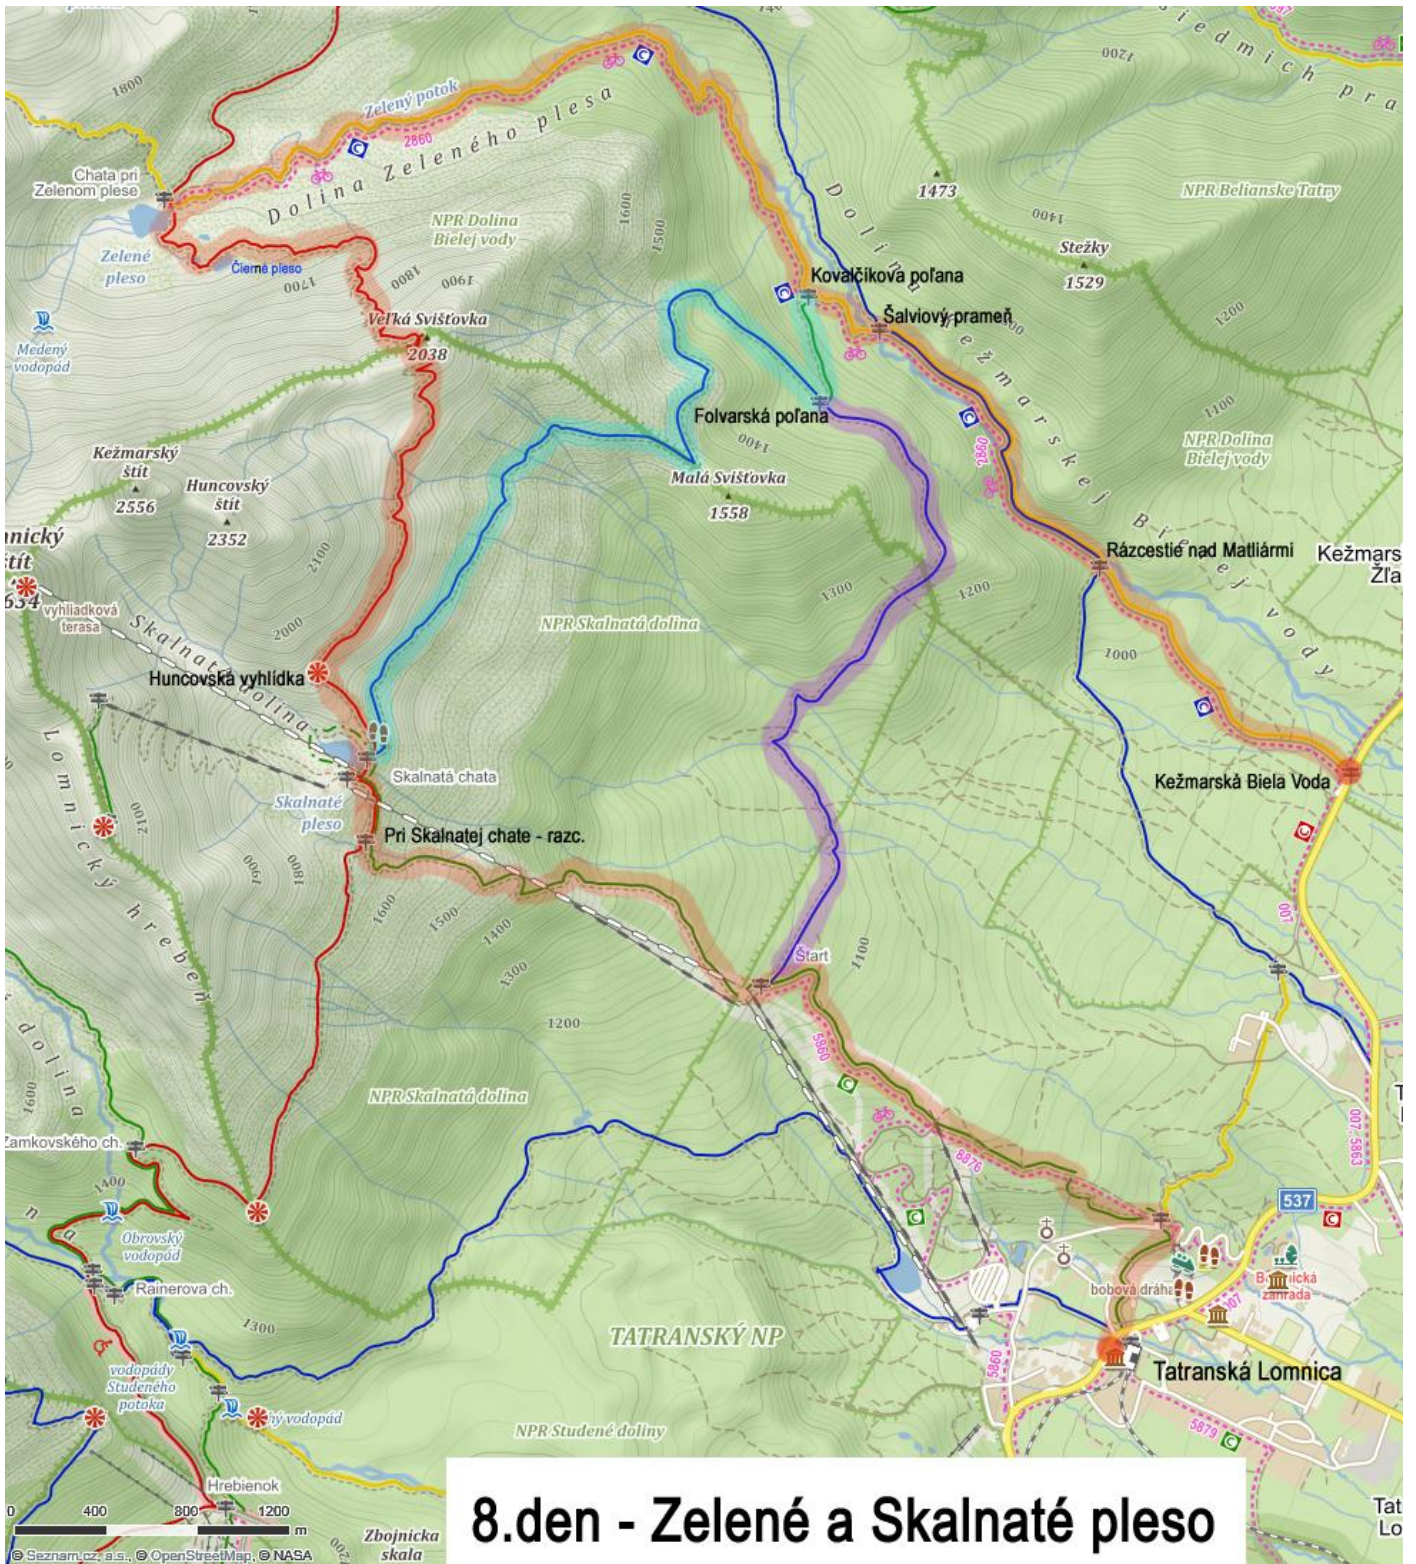

1. den - Valašské Meziříčí

2. den - Kriváň

5. den - Prielom Hornádu

6. den - Koprovský štít

7. den - Velký a Malý Kysel

8.den - Zelené a Skalnaté pleso